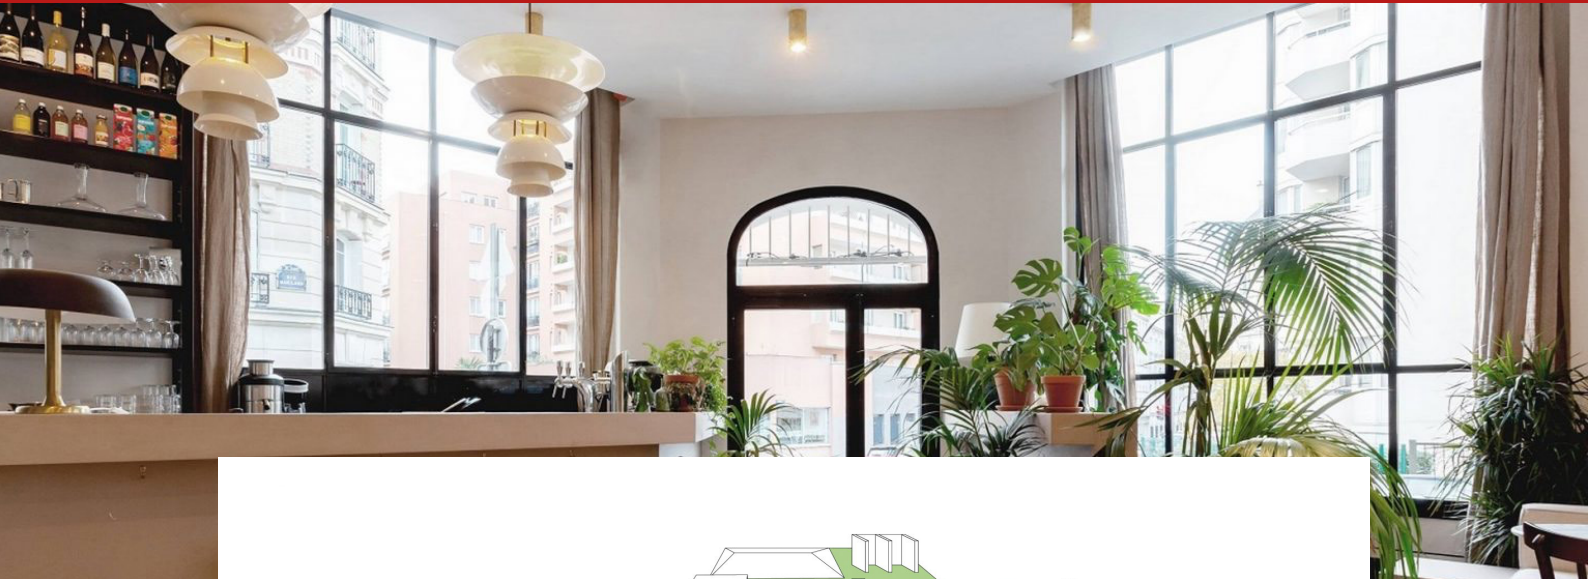

Le SPACE à «l'Antenne»