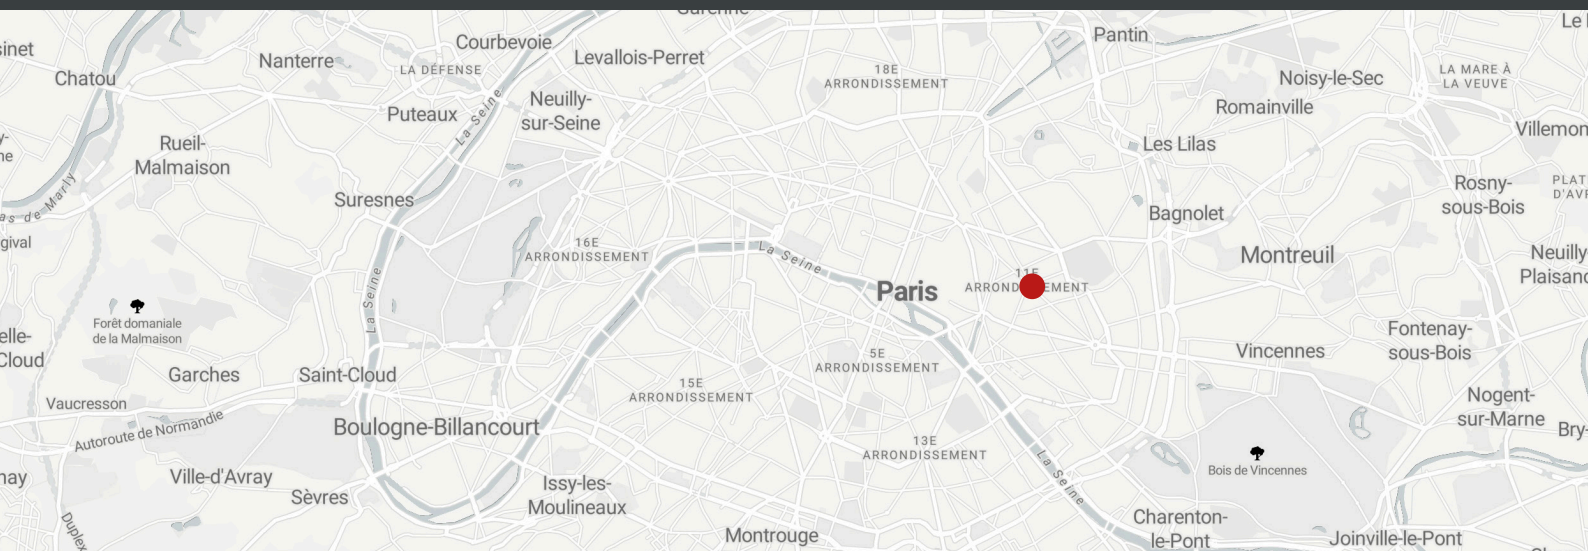

Le plateau multiCAM SPACE est situé au cœur de paris dans le 11e arrondissement, permettant une facilité d'accès à votre projet de tournage.

Les espaces annexes de l'Antenne vous proposent un lieu de réception, un rooftop, des bureaux, une salle de maquillage et vestiaires.