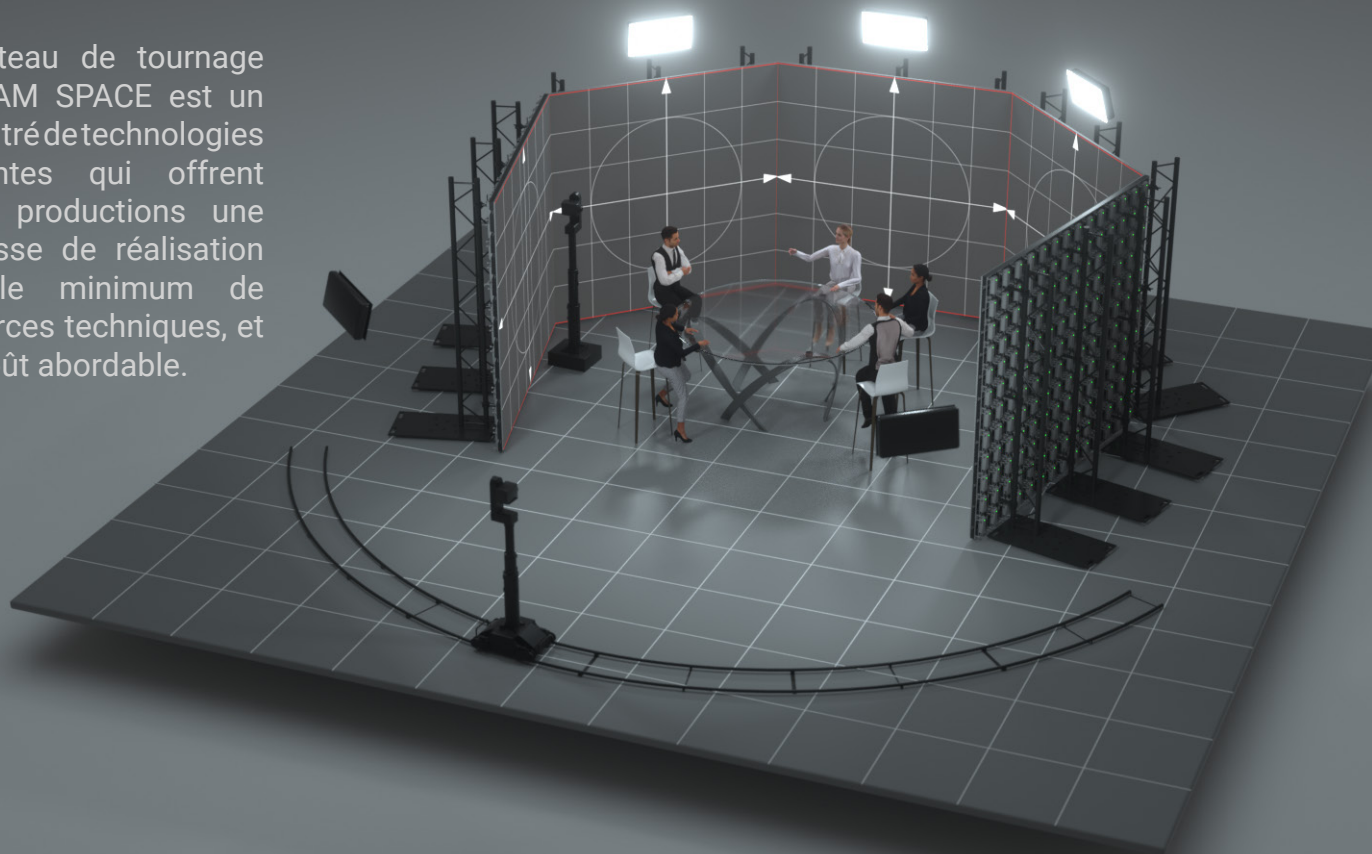

Plateau de tournage immersif

multiCAM SPACE est un plateau TV multicamera pour la production virtuelle avec écran LED tracké en temps réel.

multiCAM SPACE est spécialement conçu pour vos évènements en phygital : équipé des dernières technologies de contribution et d'interactivité, il intègre le public virtuel en permettant à des centaines de personnes de participer comme si elles étaient en présentiel.

Ce dispositif inédit en France est parfaitement adapté pour des tournages corporate, broadcast, évènement digital, showcase live.

xR

LED

LIVE

VISIO

Les usages

Info décor en 2D

Personnalisez l'arrière-plan du plateau avec des visuels issus de votre charte graphique. Vous bénéficiez d'une largeur d'image 6K pour immerger les intervenants dans l'univers de l'évènement.

Environnement 3D en xR

Pour un rendu vraiment immersif, choisissez un décor 3D dans lequel vous téléportez le plateau. Les effets de perspectives et la parallaxe s'ajustent en fonction du déplacement de la caméra.

La technologie

Le plateau de tournage multiCAM SPACE est un concentré de technologies innovantes qui offrent à vos productions une souplesse de réalisation avec le minimum de ressources techniques, et à un coût abordable.