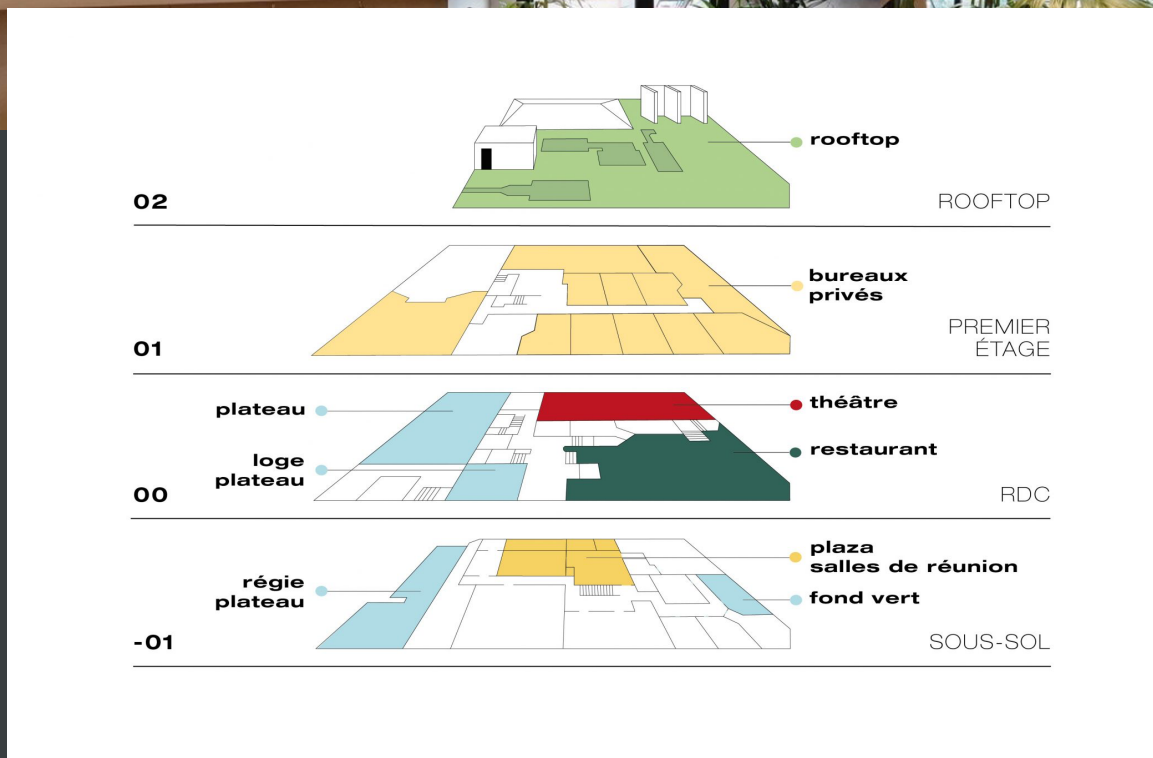

● PRISE DE SON

5x micro-cravates Sennheiser
Console son Yamaha QL1

● DIFFUSION

48m² de Led avec un pitch de 2.6mm
Diffusion 2D avec info décor (Resolume)
Environnement 3D xR (Backdrop)

● LUMIERE

Kit lumière complet avec console GrandMA

● RÉALISATION

Régie vidéo ATEM Constellation 8K
Incrustations graphiques et Media player VMIX
Contribution extérieure et public virtuel
Enregistrement HD ou 4K @50p
Live Streaming 20Mbps

Le SPACE à «l'Antenne»

Le plateau multiCAM SPACE est situé au cœur de paris dans le 11e arrondissement, permettant une facilité d'accès à votre projet de tournage.

Les espaces annexes de l'Antenne vous proposent un lieu de réception, un rooftop, des bureaux, une salle de maquillage et vestiaires.